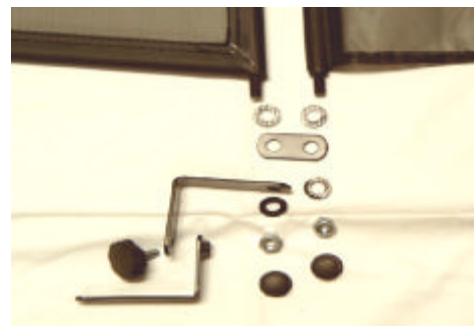

Cabrio Windschott Porsche 944 1036

Gurthalterung ist Montagepunkt

Inhalt

Technische Änderungen vorbehalten
Schrauben + Muttern in regelmäßigen Abständen nachziehen.
Artikel kann abweichend wie in der Einbauanleitung aussehen.