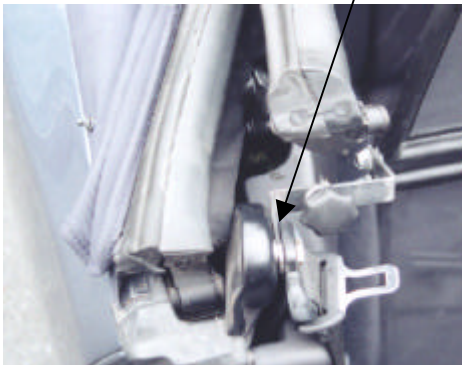

Cabrio Windschott Porsche 944 1036

Gurthalterung ist Montagepunkt

Inhalt

Technische Änderungen vorbehalten
Schrauben + Muttern in regelmäßigen Abständen nachziehen.
Artikel kann abweichend wie in der Einbauanleitung aussehen.